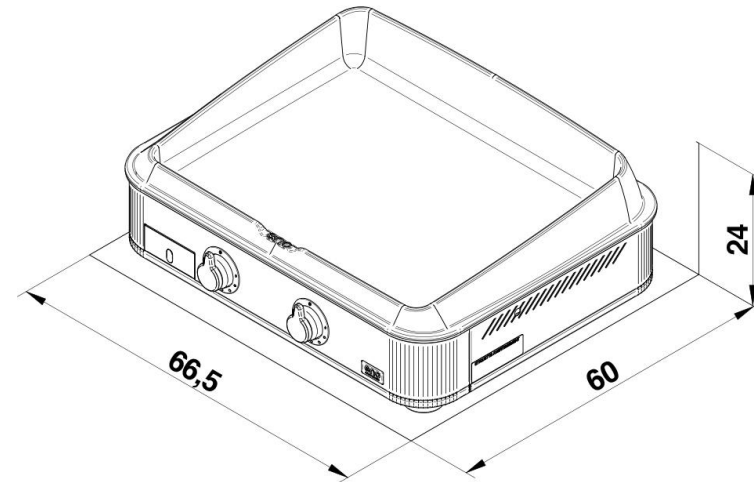

Inox
finition marine

CUISSON
PRÉCISE

de **80** à
360°C

DESIGN
SIGNATURE

BY
ENO

Code article	570232014801
Gencode	3224780044710
Nom article	ENOSIGN 65 cm Inox - Plancha Gaz 2 Bruleurs
Nb Personnes	6/8
Surface cuisson	56 x 40cm / 22,05" x 17,75"
Homologation	ETL, ALIMENTAIRE, Longtime
Utilisation	Exterieur
Dim. Produit (H x L x P)	23 x 66 x 57 cm / 9,06" x 25,98" x 22,44"
Dim. emballage (H x L x P)	29 x 73 x 61 cm / 11,42" x 28,74" x 24,02"
Poids net	36 kg / 79,38 lbs
Poids Emballé	39,5 kg / 87,1 lbs
PCB	1
Nb colis/article	1
Nb pces/pal	14
Energie	Gaz butane / propane / gaz naturel
Type branchement	G1/2
Nb brûleurs	2
Puissance bruleurs kW	4,8 kW / 16378 BTU/h
Consommation	349 g/h
Allumage	Electronique 1 main
securité	thermocouple
Plaque	Fonte emaillee
Revêtement plaque	Email multicouche, finition lisse
Détails plaque	Rebords hauts a double paroi, goulotte d'evacuation des jus
Châssis	Inox 304L
Protection	Finition marine
Coloris	Poli
Détails	Châssis double paroi, 4 pieds réglables, tiroir recuperateur de jus en inox
Garanties: plaque, brûleurs, autres pieces	
Origine	Origine France Garantie
Ecotaxe DEEE HT	
Taxe Ecomobilier HT	
Taux TVA	20%
Code douanier	73211190
Notice	85563.pdf

ENOSIGN 65 inox

- 1 - Perfect connections between plate and frame
- 2 - High edges - double wall
- 3 - Double-ramp burners
- 4 - Level drip tray 0,7L push & pull opening
- 5 - 2 micro-serrated control knobs
- 6 - 4 adjustable feet

ENOSIGN 65 stainless steel

REF: 570232014801
EAN: 3224780044710

4,8 KW

Cooking area : 56 x 40 cm

PRODUCT DESCRIPTION

- 2-burner gas griddle
- Enamelled cast iron plate
- Marine-grade stainless steel frame
- Double-ramp burners
- Electronic ignition - thermocouple protection
- Energy : butane / propane / natural gas