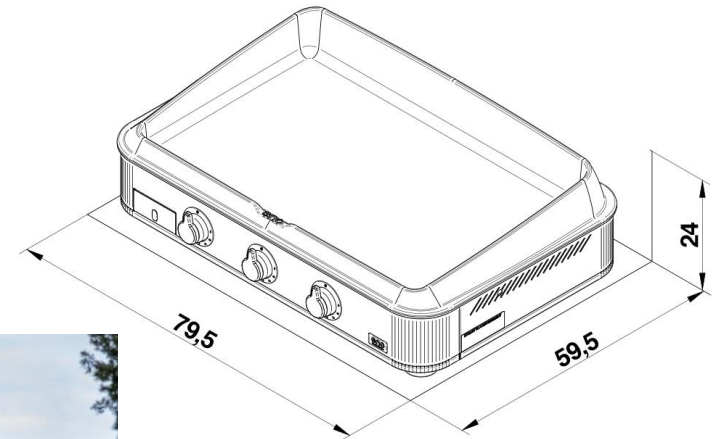

de 80 à  
360°C

DESIGN  
SIGNATURE

BY  
ENO

Code article	570332584801
Gencode	3224780044741
Nom article	ENOSIGN 80 cm Blue Navy - Plancha Gaz 3 Bruleurs
Description	Plancha gaz en fonte Enosign 80 bleu navy
Nb Personnes	8/12
Surface cuisson	69 x 40cm / 27,16" x 15,74"
Homologation	ETL, ALIMENTAIRE, Longtime
Utilisation	Exterieur
Dim. Produit (H x L x P)	23 x 79 x 57 cm / 9,06" x 31,1" x 22,44"
Dim. emballage (H x L x P)	29 x 87 x 61 cm / 11,42" x 34,25" x 24,02"
Poids net	40,5 kg / 89,3 lbs
Poids Emballé	44,5 kg / 98,12 lbs
PCB	1
Nb colis/article	1
Nb pces/pal	12
Energie	Gaz butane / propane / gaz naturel
Type branchement	G1/2
Nb brûleurs	3
Puissance bruleurs kW	6,3 kW / 21496 BTU/h
Consommation	458 g/h
Allumage	Electronique 1 main
securité	thermocouple
Plaque	Fonte emaillee
Revêtement plaque	Email multicouche, finition lisse
Détails plaque	Rebords hauts a double paroi, goulotte d'evacuation des jus
Châssis	Acier galvanise
Protection	Thermolaque polyester renforce
Coloris	Bleu navy
Détails	Double paroi, 4 pieds réglables, tiroir recuperateur de jus en inox
Garanties: plaque, brûleurs, autres pieces	
Origine	Origine France Garantie
Ecotaxe DEEE HT	
Taxe Ecomobilier HT	
Taux TVA	20%
Code douanier	73211190
Notice	85563.pdf

## ENOSIGN 80 bleu navy

- 1 - Perfect connections between plate and frame
- 2 - High edges - double wall
- 3 - Double-ramp burners
- 4 - Level drip tray 0,7L push & pull opening
- 5 - 3 micro-serrated control knobs
- 6 - 4 adjustable feet