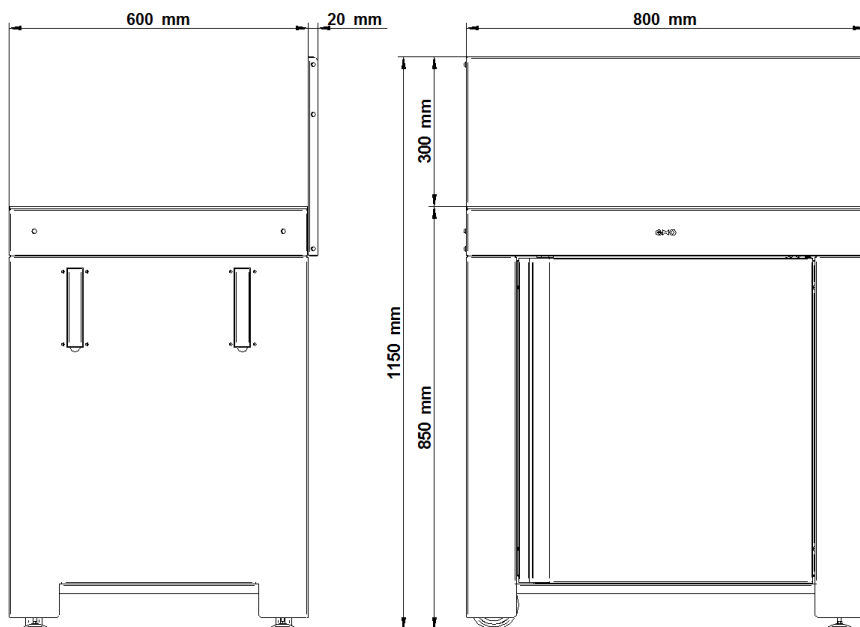

- **Installation (3 x MOD1710)**

"KIT 3 ACCESSOIRES" - (Réf. : MOD1301)

Rep.	Qté	Désignation	Rep.	Qté	Désignation	Rep.	Qté	Désignation
17	1		18	1		19	1	

DEPLACEMENT

DIMENSIONS

ASSEMBLAGE DE 2 "MODULE"

REGLAGE PLANEITE