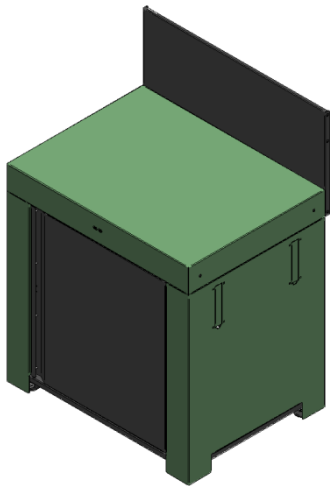

Module Plan de travail
MOD7001

Page 2

Module Plancha
MOD7002

Page 3

Module Evier
MOD7003

Page 4

Module Angle
MOD1570

Page 5

Kit Etagère
MOD1610

Page 5

Kit Tiroir
MOD1710

Page 6

Kit 3 accessoires inox
MOD1301

Page 6

"MODULE PLAN DE TRAVAIL" - (Réf. : MOD7001)

Rep.	Qté	Désignation	Rep.	Qté	Désignation	Rep.	Qté	Désignation
1	1		2	4		5	4	
			3	10		T1	1	
			4	4				

"MODULE PLANCHA" - (Réf. : MOD7002)

Rep.	Qté	Désignation	Rep.	Qté	Désignation	Rep.	Qté	Désignation
1	1		3	10		15	1	 + 2
			4	6				
			5	6				
			6	2		T1	1	
2	7					T2	1	

"MODULE EVIER" - (Réf. : MOD7003)