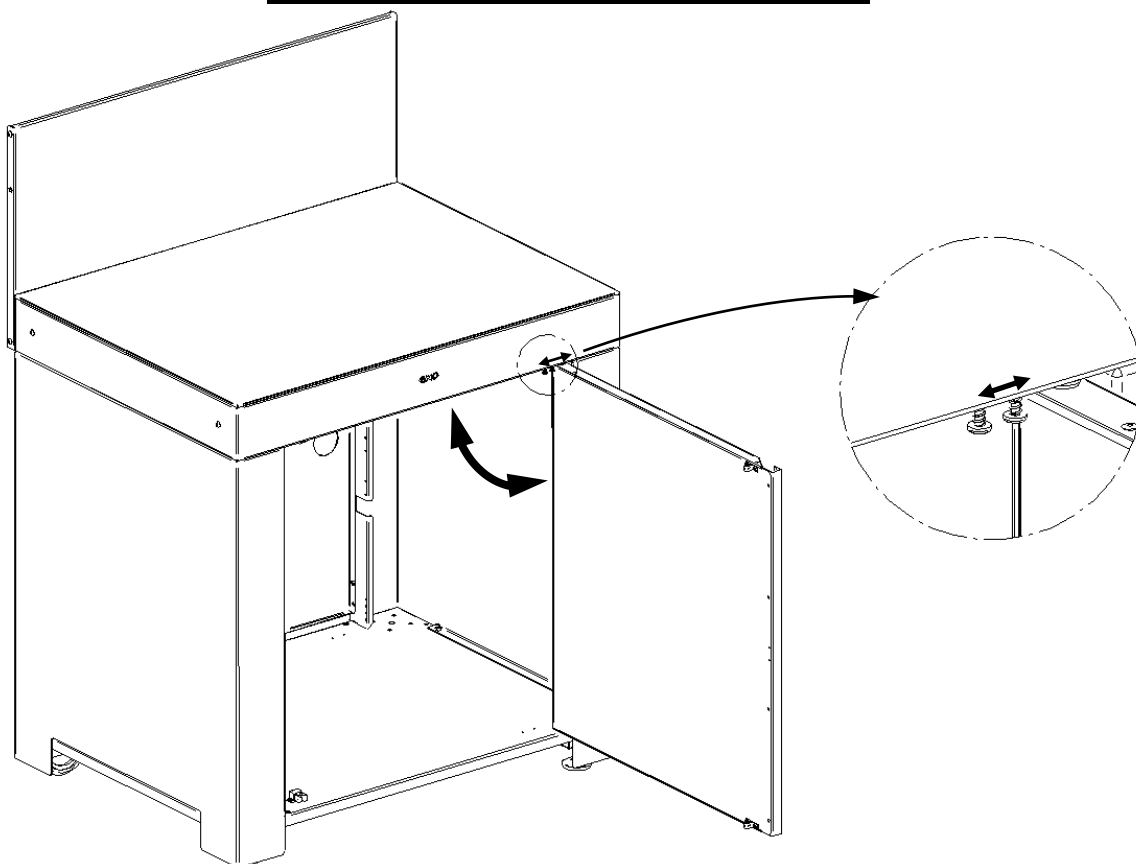

- **Installation (3 x MOD1710)**

"KIT 3 ACCESSOIRES" - (Réf. : MOD1301)

Rep.	Qté	Désignation	Rep.	Qté	Désignation	Rep.	Qté	Désignation
17	1		18	1		19	1	

DEPLACEMENT

DIMENSIONS

ASSEMBLAGE DE 2 "MODULE"

REGLAGE PLANEITE

REGLAGE ALIGNEMENT DE LA PORTE

INSTALLATION PLANCHA + BOUTEILLE GAZ SUR "MODULO"

SERVICE CONTROLE

eno
MANUFACTURE
1909

SAV ENO 95, rue de la Terraudière 79000 NIORT - France
tél. +33 (0)5 49 28 60 19 fax. +33 (0)5 49 33 26 84
www.eno.fr