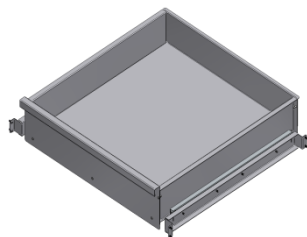

Module Plan de travail
MOD7001

Page 2

Module Plancha
MOD7002

Page 3

Module Evier
MOD7003

Page 4

Module Angle
MOD1570

Page 5

Kit Etagère
MOD1610

Page 5

Kit Tiroir
MOD1710

Page 6

Kit 3 accessoires inox
MOD1301

Page 6

"MODULE PLAN DE TRAVAIL" - (Réf. : MOD7001)

Rep.	Qté	Désignation	Rep.	Qté	Désignation	Rep.	Qté	Désignation
1	1		2	4		5	4	
			3	10		T1	1	
			4	4				

"MODULE PLANCHA" - (Réf. : MOD7002)

Rep.	Qté	Désignation	Rep.	Qté	Désignation	Rep.	Qté	Désignation
1	1		3	10		15	1	 + 2
			4	6				
			5	6				
			6	2		T1	1	
2	7					T2	1	

"MODULE EVIER" - (Réf. : MOD7003)