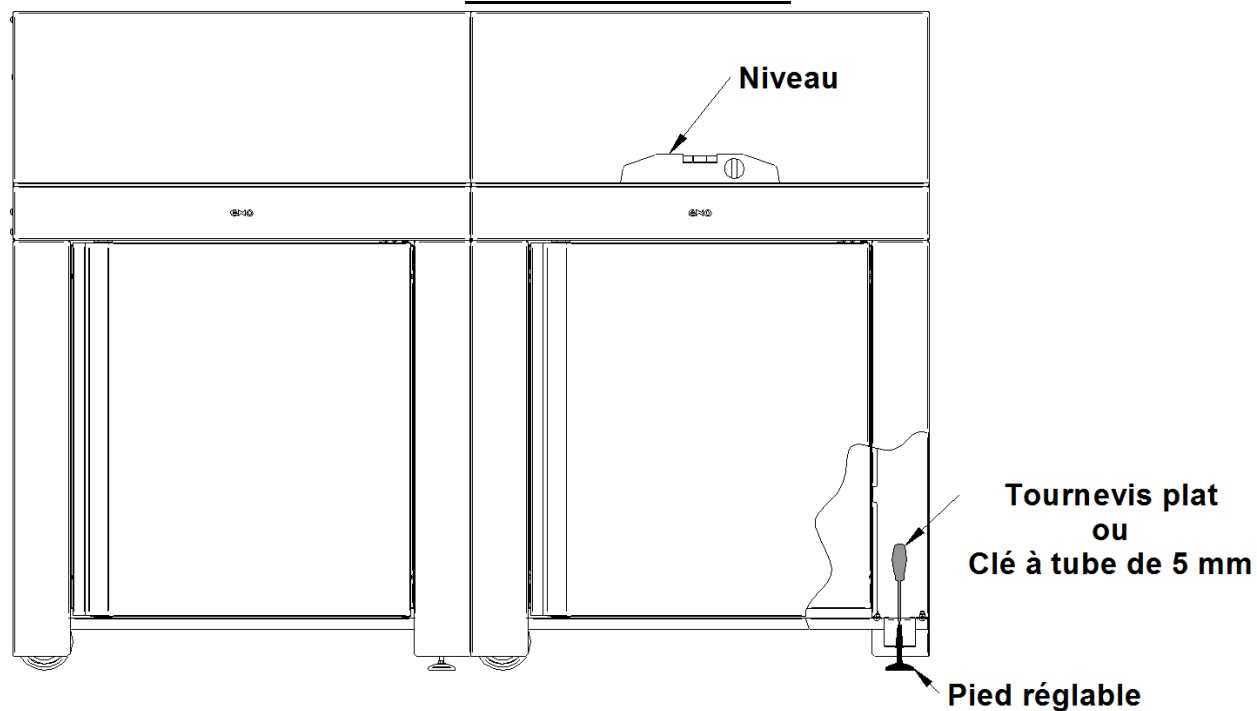

- **Installation (3 x MOD1710)**

"KIT 3 ACCESSOIRES" - (Réf. : MOD1301)

Rep.	Qté	Désignation	Rep.	Qté	Désignation	Rep.	Qté	Désignation
17	1		18	1		19	1	

DEPLACEMENT

DIMENSIONS

ASSEMBLAGE DE 2 "MODULE"

REGLAGE PLANEITE