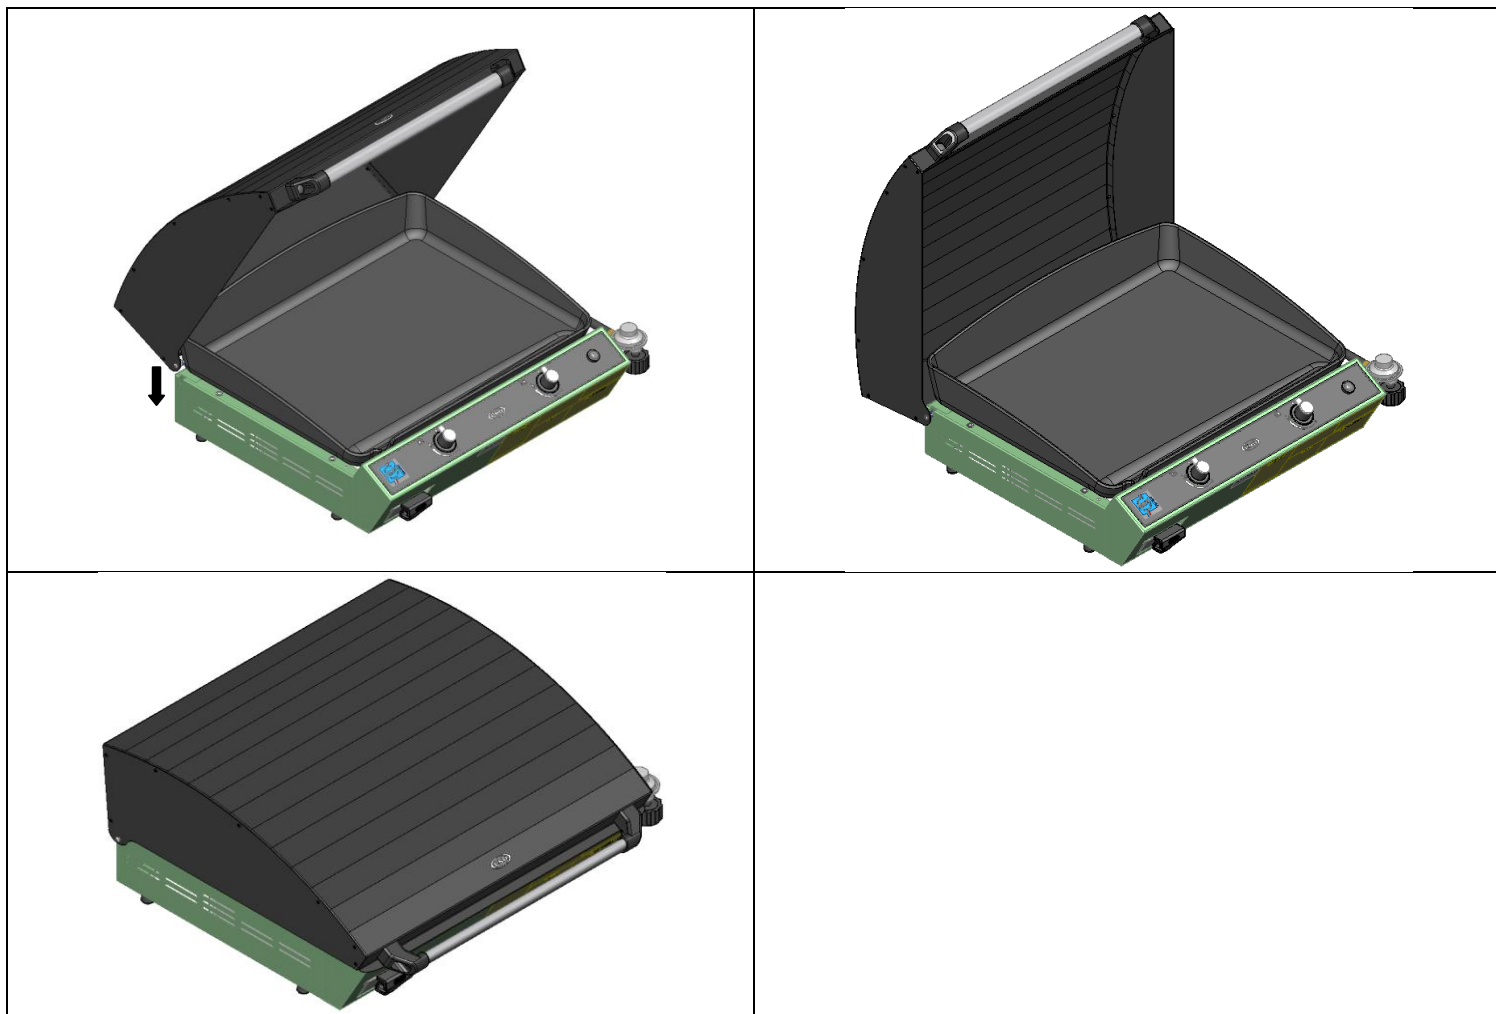

LA PLANCHA®

Assemblage couvercle "CPB "

ATTENTION

Ne pas fermer le couvercle lorsqu'un brûleur est allumé.

WARNING

Never close the lid when a burner is on.

ACHTUNG

Deckel nicht schliessen, wenn ein Brenner angezündet ist.