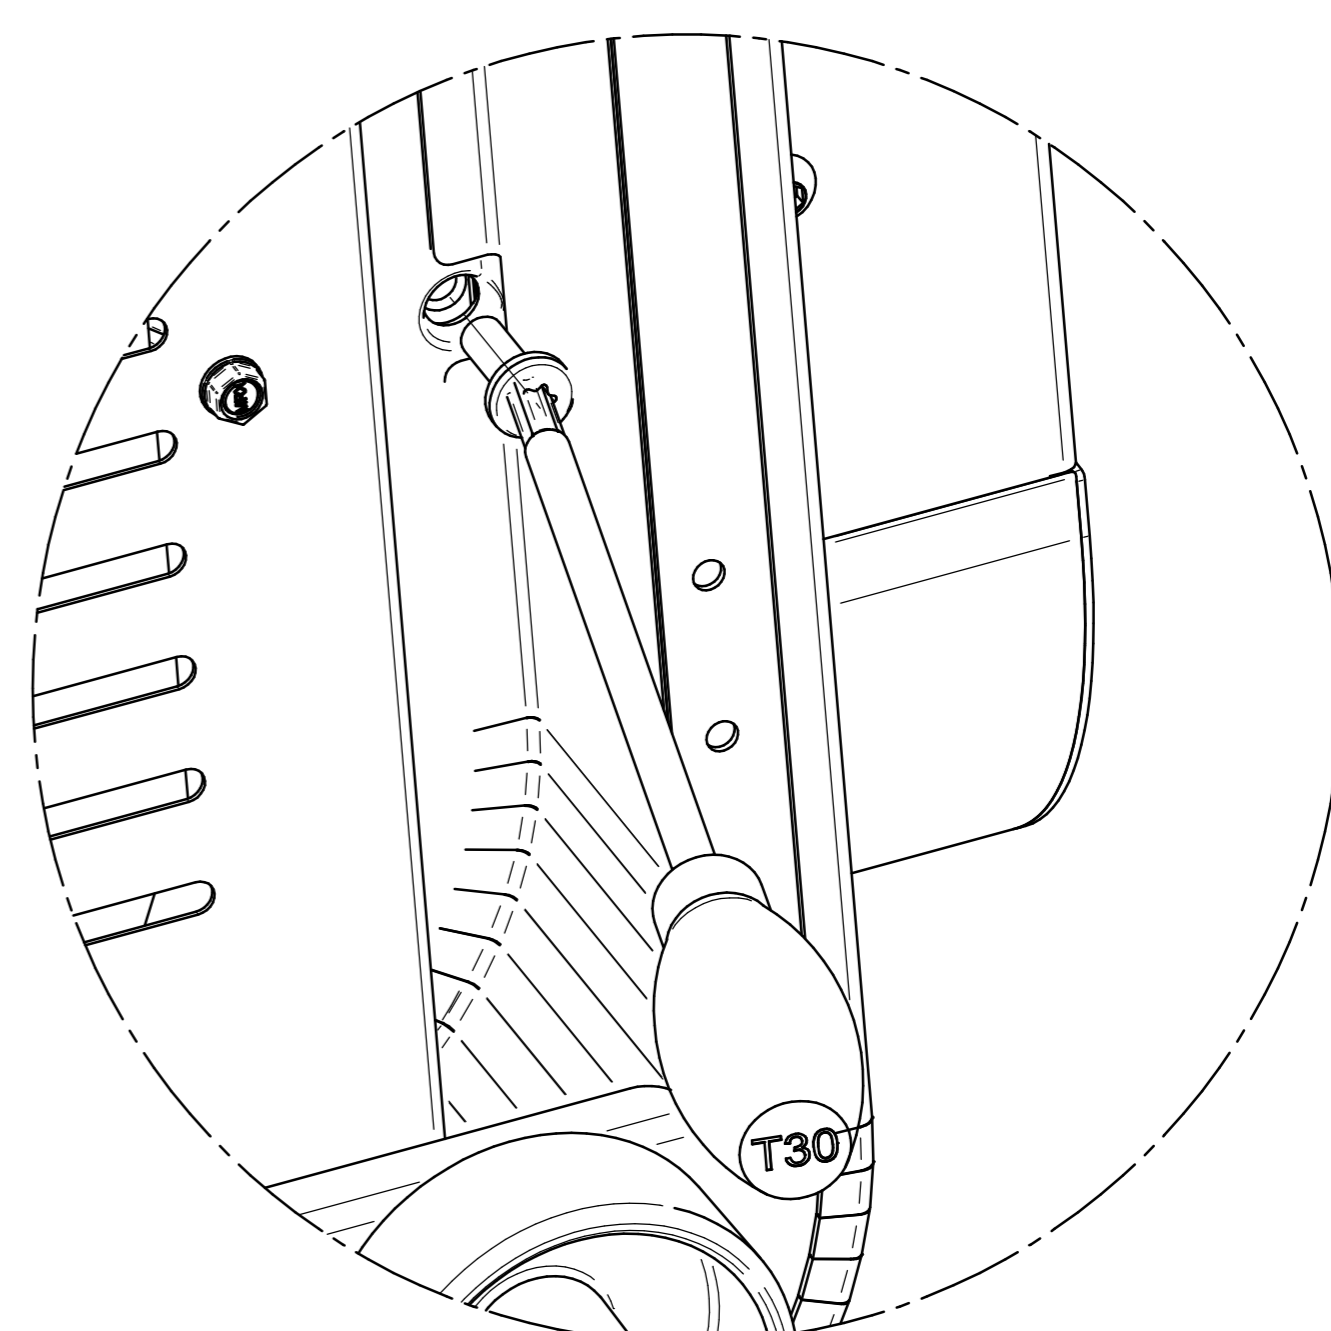

CPS 40 / 65 / 80

1

Outils non fournis/Tools not provided/Nicht gefnerlierte Werkzeuge

T1  **T2**  **T3** 

 **T30**

 15 mm

 x2

1

1  x2

T1 

2

T2

T3

3

ATTENTION

Ne pas fermer le couvercle lorsqu'un brûleur est allumé.