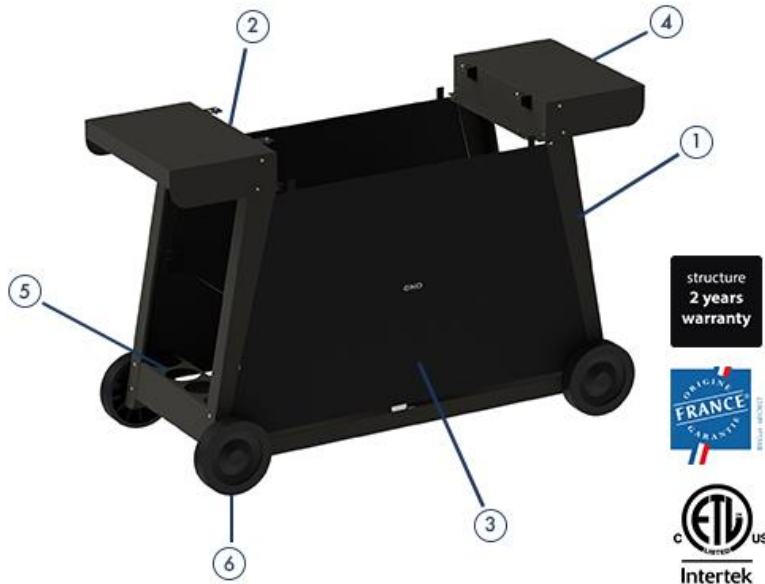

- 1 - Structure acier galvanisé gris cargo
- 2 - Encastrement Plancha Bergerac 3000 gris cargo
- 3 - 2 rideaux noirs cache-bouteille
- 4 - 2 tablettes fixes
- 5 - Rangement 4 bouteilles
- 6 - 4 grosses roues tout terrain

COMBO PLANCHA® BERGERAC 3000 gris cargo

REF: CAB7548
EAN: 3224780040392

Dim : H100 x L136 x P57 cm
H39'' x L53'' x P22''

DESCRIPTION PRODUIT

- Chariot acier galvanisé thermolaqué
- 2 tablettes fixes
- 2 rideaux noirs cache-bouteille
- 1 étagère basse rangement bouteille gaz
- Range bouteilles
- 4 grosses roues
- Coloris gris cargo

LES OPTIONS

- Plancha® Bergerac 3000
531732704801
- Capot de protection
CPB75
- Housse chariot
HC1135

LES + PRODUIT

FACILEMENT
DÉPLAÇABLE

4 roues tout
terrain

3 SAISONS

Acier finition
thermolaquée

PRATIQUE

Tablettes fixes

COMBO PLANCHA® BERGERAC 3000 gris cargo

Code article	CAB7548
Gencode	3224780040392
Nom article	CHARIOT BERGERAC 3000 Gris cargo
Description	Chariot acier galvanisé Gris cargo pour plancha Bergerac 3000 - 4 grandes roues
Utilisation	exterieur
Dim. Produit (H x L x P)	100 x 136 x 57 cm / 39,37" x 53,54" x 22,44"
Dim. emballage (H x L x P)	17 x 124 x 62 cm / 6,69" x 48,82" x 24,41"
Poids net	22 kg / 48,51 lbs
Poids Emballé	24,5 kg / 54,02 lbs
PCB	1
Nb colis/article	1
Nb pces/pal	10
Origine	Origine France Garantie
Taux TVA	20%
Code douanier	94032080