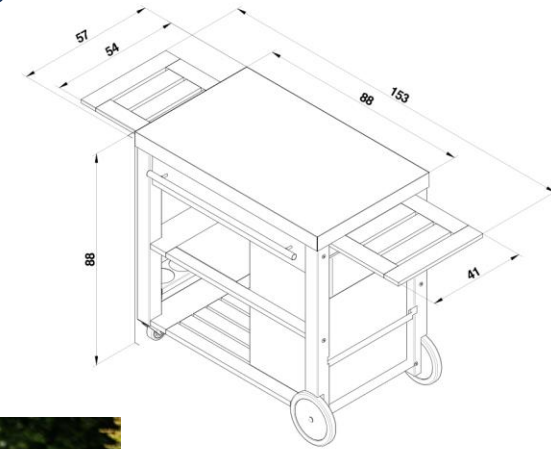

CHARIOT MOBILOT bois

REF: CMV0900
EAN: 3224780035862

Dim : H88 x L153 x P57 cm

DESCRIPTION PRODUIT

- Chariot pour planchas 45 à 80
- Structure bois robinier
- Plateau en inox
- 2 roues tout terrain
- 2 roues directionnelles à frein
- 2 tablettes coulissantes
- 2 étagères
- 1 rideau noir cache-bouteille gaz
- 1 grand tiroir en façade
- Barre accroche torchons
- Range bouteilles

LES OPTIONS

- Housse pop-up
HCI085

LES + PRODUIT

MANOEUVRABLE
2 roues tout terrain

RÉSISTANT

Bois
imputrescible

FONCTIONNEL

Étagère/tiroir
range
bouteilles

6 – 13 kg

CHARIOT MOBILOT bois

Code article	CMV0900
Gencode	3224780035862
Nom article	MOBILOT Chariot Bois et Inox
Description	Desserte plancha bois Mobilot
Utilisation	Intérieur / Extérieur
Dim. Produit (H x L x P)	88 x 153 x 57 cm / 34,65" x 60,24" x 22,44"
Dim. emballage (H x L x P)	34 x 94 x 62 cm / 13,39" x 37,01" x 24,41"
Poids net	39,9 kg / 87,98 lbs
Poids Emballé	43 kg / 94,82 lbs
PCB	1
Nb colis/article	1
Nb pces/pal	6
Plaque	Inox
Châssis	Robinier et inox
Protection	Huilé et brossé
Coloris	Bois et inox
Origine	CE
Taxe Ecomobilier HT	0,4
Taux TVA	20%
Code douanier	94036090
Notice	