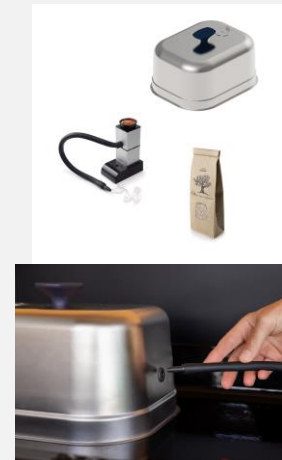

Pour surveiller la cuisson et éviter les projections

ACCESSOIRES pour la cuisson

DESCRIPTION PRODUITS

- Compatible lave-vaisselle
- Poignée coloris bleu navy

Kit fumoir à froid

NOUVEAU

Permet de fumer ou d'aromatiser les aliments sans soulever la cloche
Muni d'une cloche et d'1 sachet de copeaux de bois

ACCESSOIRES pour la cuisson

Code article	CR3158	KFCR5358	GR3258	DAP3458
Gencode	3224780040767	3224780044048	3224780040781	3224780040774
Nom article	CLOCHE DE CUISSON Inox	KIT FUMAGE AVEC CLOCHE Inox	GRILLE DE CUISSON INDIRECTE	DOME ANTI PROJECTION
Description	Cloche rectangulaire en inox pour cuisson à l'étouffée	Système de fumage avec cloche inox ENO et copeaux bois d'olivier	Grille en inox de cuisson indirecte ou de repos - compatible sous la cloche ENO	Dôme en maille d'inox fine anti-projection
Nb Personnes				
Surface cuisson				
Homologation	ALIMENTAIRE	ALIMENTAIRE	ALIMENTAIRE	ALIMENTAIRE
Utilisation	Intérieur / Extérieur	Intérieur / Extérieur	Intérieur / Extérieur	Intérieur / Extérieur
Dim. Produit (H x L x P)	19 x 31 x 24,5 cm / 7,48" x 12,2" x 9,65"	19 x 31 x 24,5 cm / 7,48" x 12,2" x 9,65"	7 x 23 x 29 cm / 2,76" x 9,06" x 11,42"	34 x 28 x 13 cm / 13,39" x 11,02" x 5,12"
Dim. emballage (H x L x P)	19 x 31 x 24,5 cm / 7,48" x 12,2" x 9,65"	19 x 31 x 24,5 cm / 7,48" x 12,2" x 9,65"	7 x 23 x 29 cm / 2,76" x 9,06" x 11,42"	38 x 28 x 13 cm / 14,96" x 11,02" x 5,12"
Poids net	0,8 kg / 1,76 lbs	1 kg / 2,21 lbs	0,6 kg / 1,32 lbs	0,5 kg / 1,1 lbs
Poids Emballé	0,9 kg / 1,98 lbs	1,2 kg / 2,65 lbs	0,7 kg / 1,54 lbs	0,55 kg / 1,21 lbs
PCB	2	2	2	2
Nb colis/article	1	1	1	1
Nb pcs/pal	NA	NA	NA	NA
Origine	Chine	Chine	Chine	Chine
Ecotaxe DEEE HT				
Taxe Ecomobilier HT	0,01	0,01	0,01	0,01
Taux TVA	20%	20%	20%	20%
Code douanier	73239300	73239300	73239300	73239300
Notice				