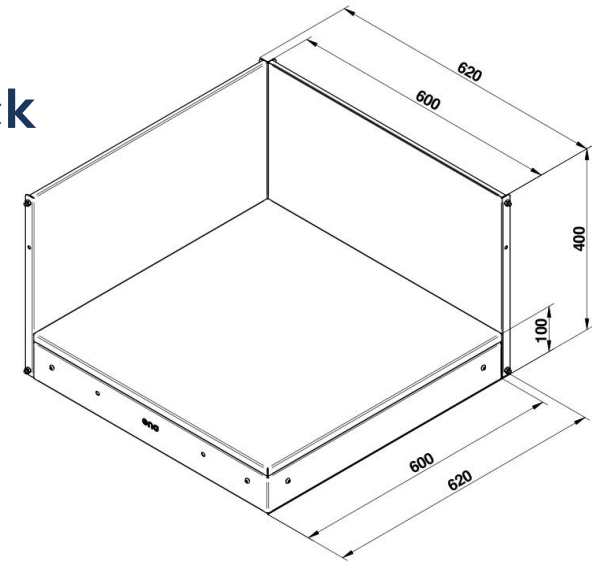

MODULO Plateau d'angle gris cargo & noir

REF: MOD1570
EAN: 3224780039402

Dim : H10x L60 x P60 cm
Crédence : 30 cm

DESCRIPTION PRODUIT

- Structure en acier galvanisé
- 2 crédences noires
- Coloris gris cargo et noir

**Matériaux
résistants**

MODULO Plateau d'angle gris cargo & noir

Code article	MOD1570
Gencode	3224780039402
Nom article	PLATEAU ANGLE Gris cargo
Description	Plateau d'angle pour Modulo Gris cargo - Crédence
Utilisation	Intérieur / Extérieur
Dim. Produit (H x L x P)	40 x 60 x 60 cm / 15,75" x 23,62" x 23,62"
Dim. emballage (H x L x P)	20 x 84 x 65 cm / 7,87" x 33,07" x 25,59"
Poids net	12 kg / 26,46 lbs
Poids Emballé	13,5 kg / 29,77 lbs
PCB	1
Nb colis/article	1
Nb pces/pal	NA
Origine	Origine France Garantie
Ecotaxe DEEE HT	
Taxe Ecomobilier HT	0,02
Taux TVA	20%
Code douanier	94032080
Notice	85557.pdf

CORNER SHELVES cargo grey & black

REF: MOD1570
EAN: 3224780039402

Dim : H10x L60 x P60 cm
Credenza : 30 cm

PRODUCT DESCRIPTION

- Galvanised steel
- 2 backboards in black galvanized steel
- Cargo grey and black color

# article	MOD1570
Gencod	3224780039402
Article name	CORNER SHELVE Cargo grey
Description	Corner for Modulo Cargo grey - backboards
Usage	Indoor / Outdoor
Product dim.(H x L x P)	40 x 60 x 60 cm / 15,75" x 23,62" x 23,62"
Packaging dim. (H x L x P)	20 x 84 x 65 cm / 7,87" x 33,07" x 25,59"
Net weight	12 kg / 26,46 lbs
Gross weight	13,5 kg / 29,77 lbs
Per outer	1
Nb box/SKU	1
Nb SKU/pal	NA
Manufacturing origin	Origine France Garantie
User manual	94032080
Customs code	85557.pdf