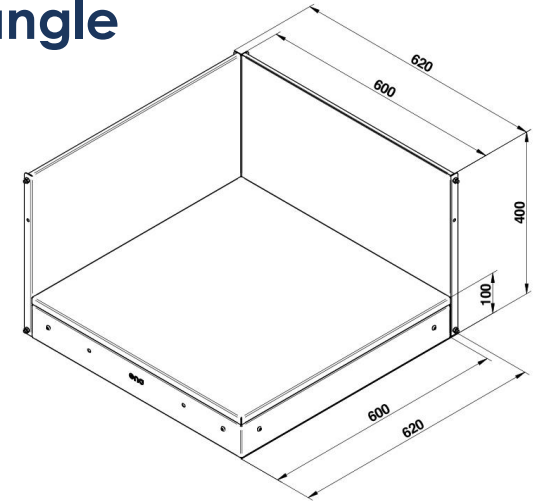

MODULO Plateau d'angle gris cargo & noir

REF: MOD1570
EAN: 3224780039402

Dim : H10x L60 x P60 cm
Crédence : 30 cm

DESCRIPTION PRODUIT

- Structure en acier galvanisé
- 2 crédences noires
- Coloris gris cargo et noir

LES OPTIONS

- Housse Pop up
HMIA060

LES + PRODUIT

FONCTIONNEL

Permet de faire
un angle

INSTALLATION FACILE

**Se fixe
par les crédences**

DURABLE

**Matériaux
résistants**

MODULO Plateau d'angle gris cargo & noir

Code article	MOD1570
Gencode	3224780039402
Nom article	PLATEAU ANGLE Gris cargo
Description	Plateau d'angle pour Modulo Gris cargo - Crédence
Utilisation	Intérieur / Extérieur
Dim. Produit (H x L x P)	40 x 60 x 60 cm / 15,75" x 23,62" x 23,62"
Dim. emballage (H x L x P)	20 x 84 x 65 cm / 7,87" x 33,07" x 25,59"
Poids net	12 kg / 26,46 lbs
Poids Emballé	13,5 kg / 29,77 lbs
PCB	1
Nb colis/article	1
Nb pces/pal	NA
Origine	Origine France Garantie
Ecotaxe DEEE HT	
Taxe Ecomobilier HT	0,02
Taux TVA	20%
Code douanier	94032080
Notice	85557.pdf

CORNER SHELVES cargo grey & black

REF: MOD1570
EAN: 3224780039402

Dim : H10x L60 x P60 cm
Credenza : 30 cm

PRODUCT DESCRIPTION

- Galvanised steel
- 2 backboards in black galvanized steel
- Cargo grey and black color