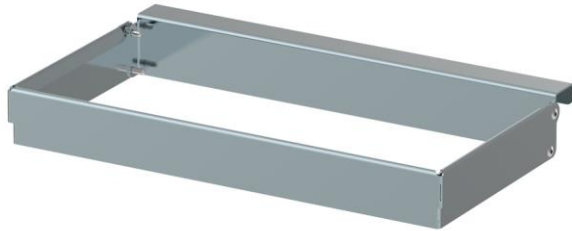

MODULO Support sac poubelle

REF: MOD1810
EAN: 3224780039785

Dim : H5x L30 x P20 cm

DESCRIPTION PRODUIT

- Structure en acier galvanisé
- Coloris noir

COMPATIBILITÉ

- Module Plan de travail (80 cm)
noir et inox : PMOD8501
gris cargo et noir : PMOD7001
- Module ÉVIER
noir et inox : PMOD8503
gris cargo et noir : PMOD7003
- Module 60
noir et inox : PMIP6185
gris cargo et noir : PMAP6070
- Module Plancha
noir et inox : PMOD8502
gris cargo et noir : PMOD7002
- Module 120
noir et inox : MIP12085
gris cargo et noir : MAP12070

LES + PRODUIT

PRATIQUE

Poubelle à proximité

FONCTIONNEL

S'adapte sur les portes
des Modules

MODULO Support sac poubelle

Code article	MOD1810
Gencode	3224780039785
Nom article	SUPPORT SAC POUBELLE
Description	Support pour sac poubelle sur porte Modulo ou Felix
Utilisation	Intérieur / Extérieur
Dim. Produit (H x L x P)	5 x 30 x 20 cm / 1,97" x 11,81" x 7,87"
Dim. emballage (H x L x P)	6 x 32 x 22 cm / 2,36" x 12,6" x 8,66"
Poids net	2 kg / 4,41 lbs
Poids Emballé	2,5 kg / 5,51 lbs
PCB	1
Nb colis/article	1
Nb pces/pal	NA
Origine	Origine France Garantie
Ecotaxe DEEE HT	
Taxe Ecomobilier HT	0,02
Taux TVA	20%
Code douanier	94032080
Notice	

BIN BRACKET MODULO

REF: MOD1810
EAN: 3224780039785

Dim : H5x L30 x P20 cm

PRODUCT DESCRIPTION

- Galvanised steel frame
- stainless color

COMPATIBILITY

- Standard module (80 cm)
black and stainless : PMOD8501
cargo grey and black : PMOD7001
- Sink module
black and stainless : PMOD8503
cargo grey and black : PMOD7003
- Module 60
black and stainless : PMIP6185
cargo grey and black : PMAP6070
- Plancha module
black and stainless : PMOD8502
cargo grey and black: PMOD7002
- Module 120
black and stainless : MIP12085
cargo grey and black : MAP12070

+ PRODUCT

PRATICAL

Dustbin nearby

FUNCTIONAL

Fits on Module doors