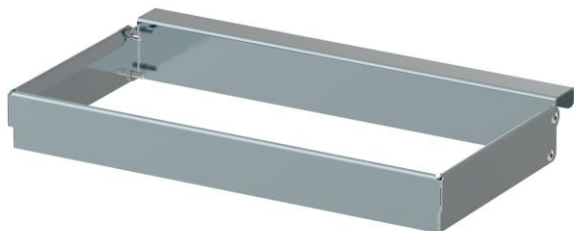

MODULO Support sac poubelle

REF: MOD1810
EAN: 3224780039785

Dim : H5x L30 x P20 cm

DESCRIPTION PRODUIT

- Structure en acier galvanisé
- Coloris noir

COMPATIBILITÉ

- Module Plan de travail (80 cm)
noir et inox : PMOD8501
gris cargo et noir : PMOD7001
- Module ÉVIER
noir et inox : PMOD8503
gris cargo et noir : PMOD7003
- Module 60
noir et inox : PMIP6185
gris cargo et noir : PMAP6070
- Module Plancha
noir et inox : PMOD8502
gris cargo et noir : PMOD7002
- Module 120
noir et inox : MIP12085
gris cargo et noir : MAP12070

LES + PRODUIT

PRATIQUE

Poubelle à proximité

FONCTIONNEL

S'adapte sur les portes
des Modules

MODULO Support sac poubelle

Code article	MOD1810
Gencode	3224780039785
Nom article	SUPPORT SAC POUBELLE
Description	Support pour sac poubelle sur porte Modulo ou Felix
Utilisation	Intérieur / Extérieur
Dim. Produit (H x L x P)	5 x 30 x 20 cm / 1,97" x 11,81" x 7,87"
Dim. emballage (H x L x P)	6 x 32 x 22 cm / 2,36" x 12,6" x 8,66"
Poids net	2 kg / 4,41 lbs
Poids Emballé	2,5 kg / 5,51 lbs
PCB	1
Nb colis/article	1
Nb pces/pal	NA
Origine	Origine France Garantie
Ecotaxe DEEE HT	
Taxe Ecomobilier HT	0,02
Taux TVA	20%
Code douanier	94032080
Notice	

BIN BRACKET MODULO

REF: MOD1810
EAN: 3224780039785

Dim : H5x L30 x P20 cm

PRODUCT DESCRIPTION

- Galvanised steel frame
- stainless color

COMPATIBILITY

- Standard module (80 cm)
black and stainless : PMOD8501
cargo grey and black : PMOD7001
- Sink module
black and stainless : PMOD8503
cargo grey and black : PMOD7003
- Module 60
black and stainless : PMIP6185
cargo grey and black : PMAP6070
- Plancha module
black and stainless : PMOD8502
cargo grey and black: PMOD7002
- Module 120
black and stainless : MIP12085
cargo grey and black : MAP12070

+ PRODUCT

PRATICAL

Dustbin nearby

FUNCTIONAL

Fits on Module doors