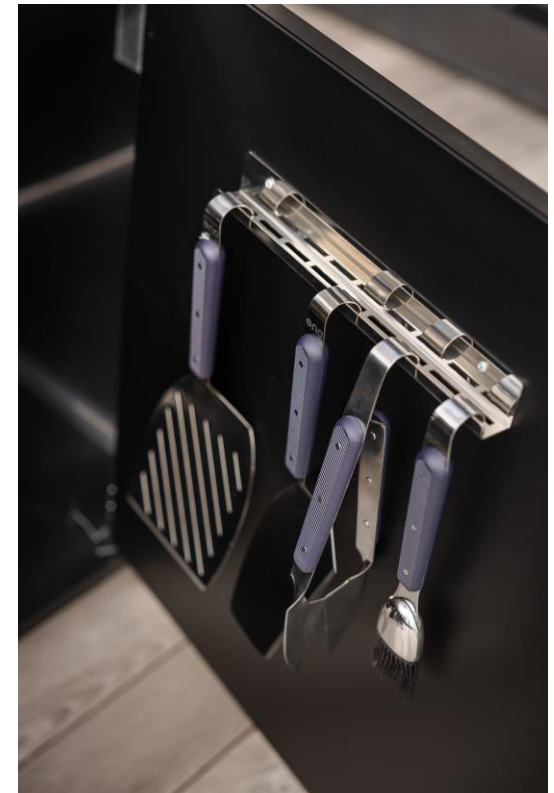

MODULO Support accessoires

Code article	MOD2201
Gencode	3224780043409
Nom article	Support Accessoires
Description	Support de porte pour accessoires ENO
Utilisation	Intérieur / Extérieur
Dim. Produit (H x L x P)	3,5 x 29 x 2,5 cm / 1,38" x 11,42" x 0,98"
Dim. emballage (H x L x P)	38 x 18 x 2,5 cm / 14,96" x 7,09" x 0,98"
Poids net	0,2 kg / 0,44 lbs
Poids Emballé	0,25 kg / 0,55 lbs
PCB	1
Nb colis/article	1
Nb pcs/pal	NA
Origine	Origine France Garantie
Taxe Ecomobilier HT	0,02
Taux TVA	20%
Code douanier	94032080
Notice