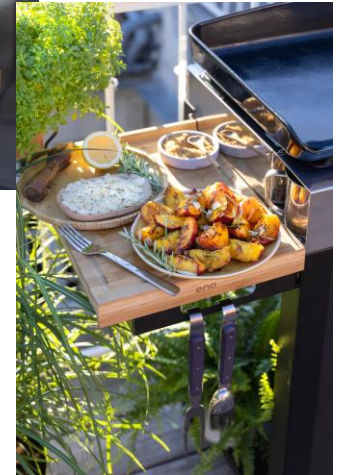

Billot avec bac gastro

Planche à découper en bois
debout
Bac gastro inox GN2/3,
compatible lave-vaisselle
Idéal pour découper et
réserver les aliments

ACCESSOIRES planches à découper

Planche à découper

Bambou
Réversible avec arrêteur plan de travail, rigole et rebord
Peut se poser sur les tablettes des combos

ACCESSOIRES planches à découper

Code article	PADBG53	PAD53
Gencode	3224780040149	3224780038870
Nom article	BILLOT avec bac gastronorm	PLANCHE A DECOUPER
Description	Billot en bois de caoutchouc debout et tiroir inox GN2/3	Planche à découper en bambou
Nb Personnes		
Surface cuisson		
Homologation	ALIMENTAIRE	ALIMENTAIRE
Utilisation	Intérieur / Extérieur	Intérieur / Extérieur
Dim. Produit (H x L x P)	7 x 41 x 34 cm / 2,76" x 16,14" x 13,39"	4 x 30 x 38 cm / 1,57" x 11,81" x 14,96"
Dim. emballage (H x L x P)	7 x 41 x 34 cm / 2,76" x 16,14" x 13,39"	4 x 30 x 38 cm / 1,57" x 11,81" x 14,96"
Poids net	5 kg / 11,03 lbs	2 kg / 4,41 lbs
Poids Emballé	5 kg / 11,03 lbs	2 kg / 4,41 lbs
PCB	1	5
Nb colis/article	1	1
Nb pces/pal	NA	NA
Origine	Chine	Chine
Ecotaxe DEEE HT		
Taux TVA	0,2	0,2
Taxe Ecomobilier HT	0,02	0,02
Code douanier	73239300	73239300
Notice		

Chopping block with gastronorm tray

Standing wooden cutting board
Stainless steel GN2/3 gastronorm container, dishwasher safe
Ideal for cutting and storing food

ACCESSORIES Cutting boards

Cutting board

Bamboo
Reversible with worktop stopper, groove, and edge
Can be placed on combo shelves