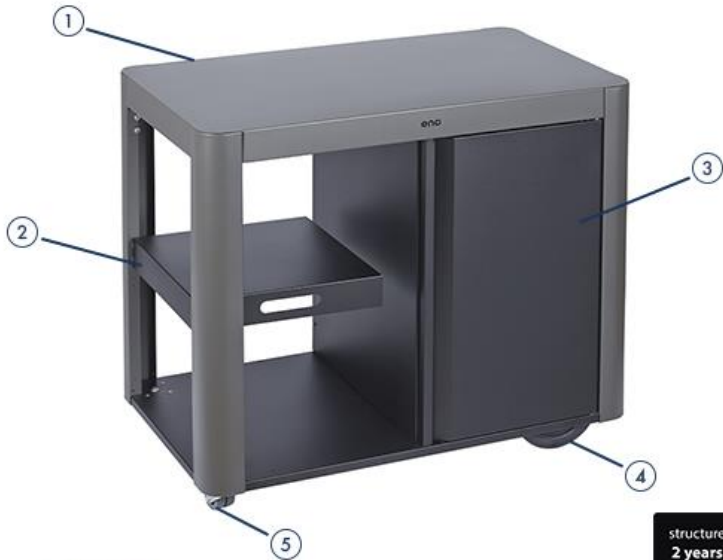

- 1 - Plateau
- 2 - Tablette / plateau
- 3 - Porte
- 4 - 2 roues tout terrain
- 5 - 2 roues pivotantes

structure
garantie
2 ans

CHARIOT ACHILLE porte gris cargo

REF: DAS27085
EAN: 3224780043164

Dim : H81 x L92 x P55 cm

DESCRIPTION PRODUIT

- Chariot pour planchas 40 à 80
- Structure acier galvanisé thermolaqué
- 2 roues tout terrain
- 2 roues pivotantes à frein
- 1 tablette acier noir amovible fonction plateau
- 1 tablette rabattable acier noir
- 1 porte noire
- Coloris gris cargo et noir

2 roues
tout terrain

PRATIQUE

Tablette amovible
fonction plateau

6 – 13 kg

CHARIOT ACHILLE porte gris cargo

Code article	PDAS27085
Gencode	3224780043164
Nom article	Chariot ACHILLE 92 cm Gris Cargo avec Porte
Description	Chariot pour plancha Achille gris cargo
Utilisation	Intérieur / Extérieur
Dim. Produit (H x L x P)	81 x 158 x 55 cm / 31,89" x 62,2" x 21,65"
Dim. emballage (H x L x P)	27 x 95 x 60 cm / 10,63" x 37,4" x 23,62"
Poids net	38 kg / 83,79 lbs
Poids Emballé	43 kg / 94,82 lbs
PCB	1
Nb colis/article	2
Nb pces/pal	20
Châssis	Acier galvanisé
Protection	Peinture polyester
Coloris	Gris cargo et noir
Détails	Porte noire, 2 roues fixes et 2 roues pivotantes, Plateau/étagère amovible, tablette rabattable
Origine	Origine France Garantie
Taxe Ecomobilier HT	0,11
Taux TVA	20%
Code douanier	94032080
Notice	85585.pdf,85587.pdf

- 1 - Worktop
- 2 - Shelf / tray
- 3 - Door
- 4 - 2 all-terrain wheels
- 5 - 2 swivel wheels

Cargo grey ACHILLE door

REF: DAS27085
EAN: 3224780043164

Dim : H81 x L92 x P55 cm

DESCRIPTION PRODUIT

- Trolley for planchas 40 to 80
- Powder-coated galvanised steel frame
- 2 all-terrain wheels
- 2 swivel wheels with brakes
- 1 removable black steel shelf with tray function
- 1 fold-down black steel shelf
- 1 black door
- Cargo grey & black color