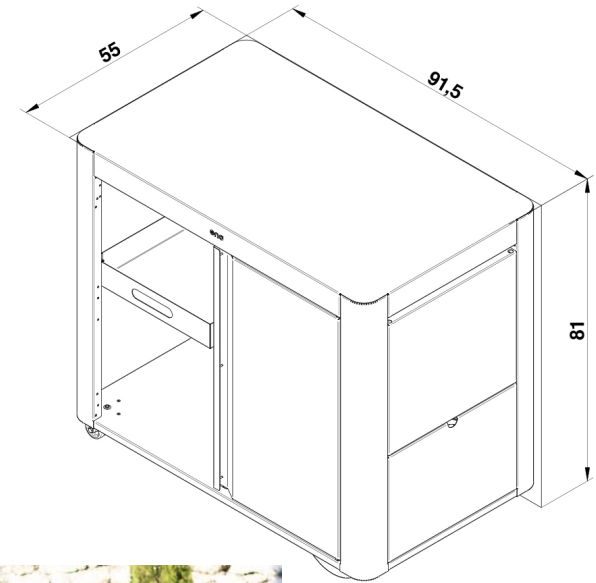

DESCRIPTION PRODUIT

- Chariot pour planchas 40 à 80
- Structure acier galvanisé thermolaqué
- 2 roues tout terrain
- 2 roues pivotantes à frein
- 1 tablette acier noir amovible fonction plateau
- 1 tablette rabattable acier noir
- 1 porte noire
- Coloris gris cargo et noir

2 roues
tout terrain

PRATIQUE

Tablette amovible
fonction plateau

6 – 13 kg

CHARIOT ACHILLE porte gris cargo

Code article	PDAS27085
Gencode	3224780043164
Nom article	Chariot ACHILLE 92 cm Gris Cargo avec Porte
Description	Chariot pour plancha Achille gris cargo
Utilisation	Intérieur / Extérieur
Dim. Produit (H x L x P)	81 x 158 x 55 cm / 31,89" x 62,2" x 21,65"
Dim. emballage (H x L x P)	27 x 95 x 60 cm / 10,63" x 37,4" x 23,62"
Poids net	38 kg / 83,79 lbs
Poids Emballé	43 kg / 94,82 lbs
PCB	1
Nb colis/article	2
Nb pces/pal	20
Châssis	Acier galvanisé
Protection	Peinture polyester
Coloris	Gris cargo et noir
Détails	Porte noire, 2 roues fixes et 2 roues pivotantes, Plateau/étagère amovible, tablette rabattable
Origine	Origine France Garantie
Taxe Ecomobilier HT	0,11
Taux TVA	20%
Code douanier	94032080
Notice	85585.pdf,85587.pdf

- 1 - Worktop
- 2 - Shelf / tray
- 3 - Door
- 4 - 2 all-terrain wheels
- 5 - 2 swivel wheels

Cargo grey ACHILLE door

REF: DAS27085
EAN: 3224780043164

Dim : H81 x L92 x P55 cm

DESCRIPTION PRODUIT

- Trolley for planchas 40 to 80
- Powder-coated galvanised steel frame
- 2 all-terrain wheels
- 2 swivel wheels with brakes
- 1 removable black steel shelf with tray function
- 1 fold-down black steel shelf
- 1 black door
- Cargo grey & black color