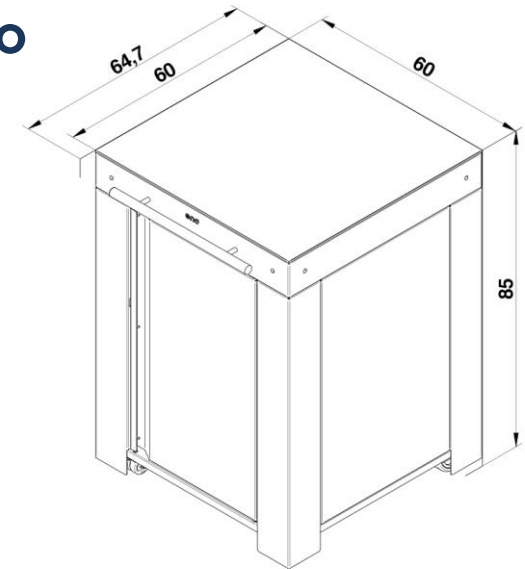

DESCRIPTION PRODUIT

- Desserte pour planchas 40 à 60
- Structure acier galvanisé thermolaqué
- 4 roues dont 2 directionnelles à frein
- 1 porte noire
- 1 étagère
- 1 barre accroche torchons ou ustensiles
- Coloris gris cargo et noir

LES OPTIONS

- Housse pop-up HCI065
- Crédence 60 cm MOD1910

LES + PRODUIT

MANIABLE

Idéal en bout de
table

FONCTIONNEL

Barre
Accroche torchons

DURABLE

Matériaux
résistants

6 – 13 kg

DESSERTTE FELIX gris cargo

Code article	▼ PMAP06070 ▼
Gencode	3224780040125
Nom article	FELIX Desserte Gris cargo
Description	Desserte 1 porte sur roulettes
Utilisation	Intérieur / Extérieur
Dim. Produit (H x L x P)	85 x 60 x 60 cm / 33,46" x 23,62" x 23,62"
Dim. emballage (H x L x P)	35 x 64 x 70 cm / 13,78" x 25,2" x 27,56"
Poids net	34 kg / 74,97 lbs
Poids Emballé	36 kg / 79,38 lbs
PCB	1
Nb colis/article	2
Nb pces/pal	8
Châssis	Acier galvanisé
Protection	Peinture polyester
Coloris	Gris cargo et noir
Détails	Porte noire, 2 roues fixes et 2 roues pivotantes, étagère
Origine	Origine France Garantie
Ecotaxe DEEE HT	
Taxe Ecomobilier HT	0,11
Taux TVA	20%
Code douanier	94032080
Notice	85562.pdf, 85561.pdf

- 1 - Tabletop
- 2 - Door
- 3 - Kitchen towel holder bar
- 4 - 2 wheels
- 5 - 2 swivel wheels

structure
2 years
warranty

FELIX cargo grey side-table

REF: PMAP06070
EAN: 3224780040125

Dim : H85 x L60 x P60 cm