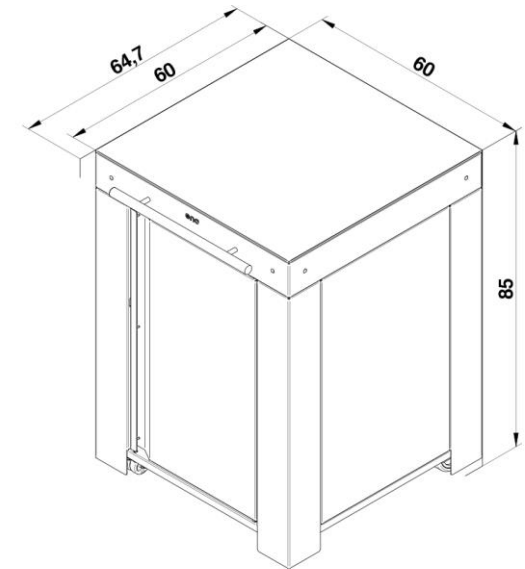

Matériaux
résistants

6 – 13 kg

DESSERTTE FELIX gris cargo

Code article	▼ PMAP06070 ▼
Gencode	3224780040125
Nom article	FELIX Desserte Gris cargo
Description	Desserte 1 porte sur roulettes
Utilisation	Intérieur / Extérieur
Dim. Produit (H x L x P)	85 x 60 x 60 cm / 33,46" x 23,62" x 23,62"
Dim. emballage (H x L x P)	35 x 64 x 70 cm / 13,78" x 25,2" x 27,56"
Poids net	34 kg / 74,97 lbs
Poids Emballé	36 kg / 79,38 lbs
PCB	1
Nb colis/article	2
Nb pces/pal	8
Châssis	Acier galvanisé
Protection	Peinture polyester
Coloris	Gris cargo et noir
Détails	Porte noire, 2 roues fixes et 2 roues pivotantes, étagère
Origine	Origine France Garantie
Ecotaxe DEEE HT	
Taxe Ecomobilier HT	0,11
Taux TVA	20%
Code douanier	94032080
Notice	85562.pdf, 85561.pdf

- 1 - Tabletop
- 2 - Door
- 3 - Kitchen towel holder bar
- 4 - 2 wheels
- 5 - 2 swivel wheels

structure
2 years
warranty

FELIX cargo grey side-table

REF: PMAP06070
EAN: 3224780040125

Dim : H85 x L60 x P60 cm

PRODUCT DESCRIPTION

- Side-table for plancha 40 to 60
- Powder-coated galvanized steel
- 4 wheels 2 of which are directional with brakes
- 1 black door
- 1 shelf
- 1 tea towel or ustensil rail
- Cargo grey or black color

# article	▼ PMAP06070 ▼
Gencod	3224780040125
Article name	FELIX Cargo grey side-table
Description	1 door trolley on wheels
Usage	Indoor / Outdoor
Product dim.(H x L x P)	85 x 60 x 60 cm / 33,46" x 23,62" x 23,62"
Packaging dim. (H x L x P)	35 x 64 x 70 cm / 13,78" x 25,2" x 27,56"
Net weight	34 kg / 74,97 lbs
Gross weight	36 kg / 79,38 lbs
Per outer	1
Nb box/SKU	2
Nb SKU/pal	8
Frame	Galvanized steel
Coating	Polyester coating
Colour	Cargo grey and black
Details	Black door, 2 fixed wheels and 2 swivel wheels, shelf
Waranty	
Manufacturing origin	Origine France Garantie
User manual	94032080
Customs code	85562.pdf, 85561.pdf