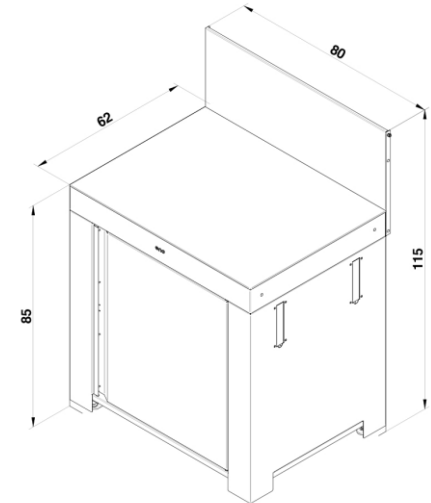

DESCRIPTION PRODUIT

- Module cuisine extérieure
- Structure acier galvanisé
- 1 porte noire
- 1 crédence noire
- 1 étagère
- 2 pieds réglables - 2 roues fixes
- 2 poignées escamotables
- Rangement bouteille gaz
- Coloris gris cargo et noir

LIVRÉ À MONTER

LES OPTIONS

- Frigo 75L *KMOFC60
- Étagère (2 maxi) MOD1610
- Tiroir (3 maxi) MOD1710
- Crédence latérale MOD1285
- Housse pop-up HCI080 *HMI080

LES + PRODUIT

PRATIQUE

Large plan de travail

FINITION SOIGNÉE

Code article	PMOD7001
Gencode	3224780040897
Nom article	MODULO STANDARD Gris cargo
Description	Module standard gris cargo - Porte et crédence noires - A monter
Utilisation	Intérieur / Extérieur
Dim. Produit (H x L x P)	115 x 80 x 62 cm / 45,28" x 31,5" x 24,41"
Dim. emballage (H x L x P)	30 x 84 x 67 cm / 11,81" x 33,07" x 26,38"
Poids net	37 kg / 81,59 lbs
Poids Emballé	40 kg / 88,2 lbs
PCB	1
Nb colis/article	2
Nb pces/pal	14
Châssis	Acier galvanisé
Protection	Peinture polyester
Coloris	Gris cargo et noir
Détails	Crédence et porte noires, 2 roues fixes et 2 pieds réglables, 2 poignées escamotables
Origine	Origine France Garantie
Taxe Ecomobilier HT	0,11
Taux TVA	20%
Code douanier	94032080
Notice	85574.pdf

1 - Worktop
2 - 1 door with integrated handle
3 - Credenza

4 - 2 fixed wheels
5 - 2 adjustable feet
6 - 2 retractable handles

STANDARD MODULO 80 cargo grey

REF: PMOD7001
EAN: 3224780040897

Dim : H85 x L80 P62 cm
Credenza : 30 cm