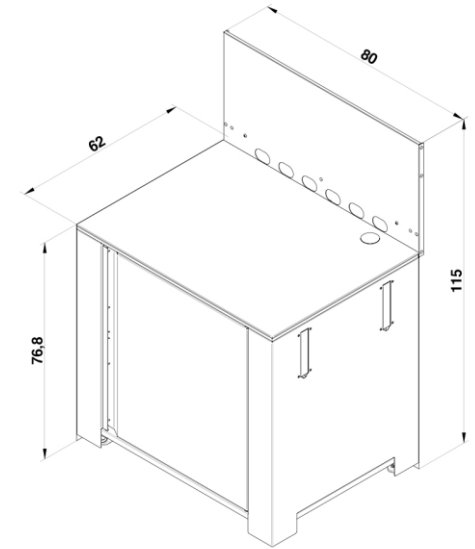

Dim : H85 x L80 P62 cm
Crédence : 38 cm

DESCRIPTION PRODUIT

- Module cuisine extérieure pour plancha à poser
- Structure acier galvanisé
- 1 crédence noire avec découpe pour tuyau gaz
- 1 porte noire
- 2 roues fixes – 2 pieds réglables
- 2 poignées escamotables
- Rangement bouteille gaz
- Coloris gris cargo et noir

LES + PRODUIT

INSTALLATION
FACILE

Réglage pieds
Liaison des modules
par les crédences

FONCTIONNEL

Rangement
bouteille gaz

MODULO Plancha gris cargo

Code article	PMOD8502
Gencode	3224780042471
Nom article	MODULO PLANCHA Noir et inox
Description	Module pour plancha Inox - Plateau galva noir - Porte noire - Crédence - A monter
Nb Personnes	
Surface cuisson	
Homologation	
Utilisation	Intérieur / Extérieur
Dim. Produit (H x L x P)	115 x 80 x 62 cm / 45,28" x 31,5" x 24,41"
Dim. emballage (H x L x P)	30 x 84 x 64 cm / 11,81" x 33,07" x 25,2"
Poids net	37 kg / 81,59 lbs
Poids Emballé	40 kg / 88,2 lbs
PCB	1
Nb colis/article	2
Nb pcs/pal	14
Châssis	Inox au titane et acier galvanisé
Protection	Recuit brillant et peinture polyester
Coloris	Inox Poli et noir
Détails	Crédence et porte noires, 2 roues fixes et 2 pieds réglables, 2 poignées escamotables
Garanties: plaque, brûleurs, autres pieces	
Origine	Origine France Garantie
Ecotaxe DEEE HT	
Taxe Ecomobilier HT	0,11
Taux TVA	20%
Code douanier	94032080
Notice	85574.pdf

- 1 - Worktop
- 2 - 1 door with integrated handle
- 3 - Credenza
- 4 - Gas pipe cutting

- 5 - 2 fixed wheels
- 6 - 2 adjustable feet
- 7 - 2 retractable handles

PLANCHA MODULO cargo grey

REF: PMOD7002
EAN: 3224780040903

Dim : H85 x L80 P62 cm
Credenza : 38 cm

PRODUCT DESCRIPTION

- Kitchen module for griddle
- Galvanised steel structure
- 1 black door
- 1 black credenza
- 1 shelf
- 2 adjustable feet - 2 fixed wheels
- 2 retractable handles
- Botte gas rack
- Cargo grey and black color