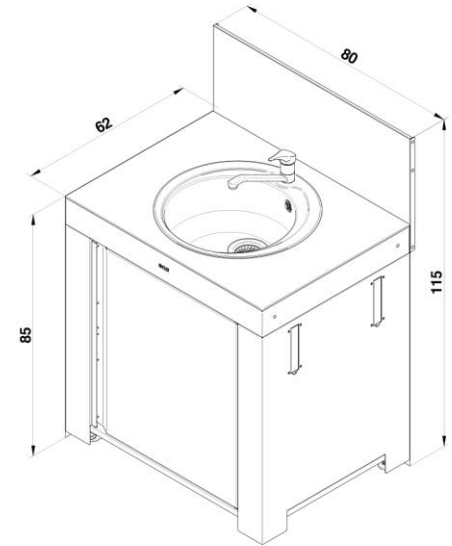

- 1 - Plateau
- 2 - 1 porte avec poignée intégrée
- 3 - Crédence
- 4 - Évier, robinet, bonde, siphon

- 5 - 2 roues fixes
- 6 - 2 pieds réglables
- 7 - 2 poignées escamotables

## MODULO Évier gris cargo & noir

Code article	PMOD7003
Gencode	3224780040910
Nom article	MODULO EVIER Gris cargo
Description	Module gris cargo avec évier et robinet - Porte et Crédence noire - A monter
Homologation	
Utilisation	Intérieur / Extérieur
Dim. Produit (H x L x P)	115 x 80 x 62 cm / 45,28" x 31,5" x 24,41"
Dim. emballage (H x L x P)	42 x 84 x 67 cm / 16,54" x 33,07" x 26,38"
Poids net	43 kg / 94,82 lbs
Poids Emballé	46 kg / 101,43 lbs
PCB	1
Nb colis/article	3
Nb pces/pal	14
Châssis	Acier galvanisé
Protection	Peinture polyester
Coloris	Gris cargo et noir
Détails	Crédence et porte noires, 2 roues fixes et 2 pieds réglables, 2 poignées escamotables
Garanties: plaque, brûleurs, autres pieces	
Origine	Origine France Garantie
Ecotaxe DEEE HT	
Taxe Ecomobilier HT	0,11
Taux TVA	20%
Code douanier	94032080
Notice	85574.pdf