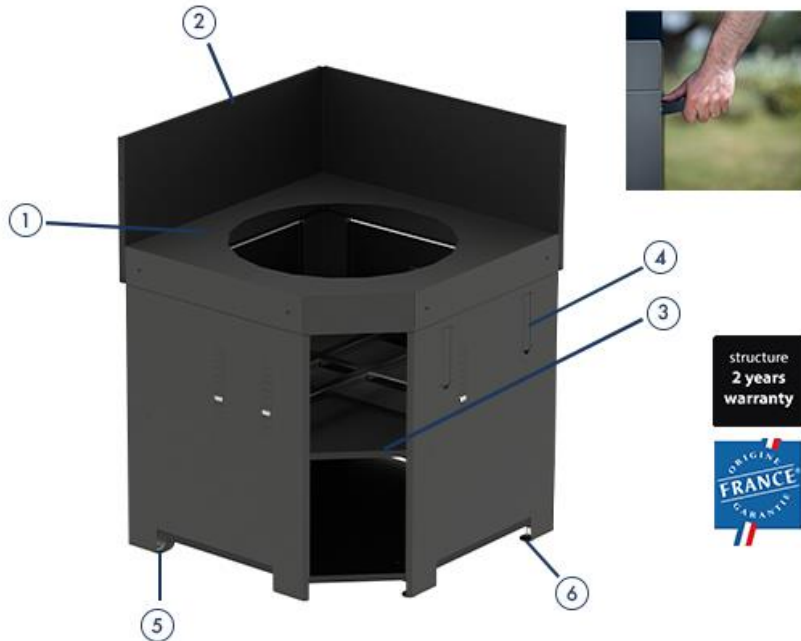

- Module d'angle cuisine extérieure avec encastrement pour Kamado
- Structure acier galvanisé
- 2 crédences noires
- 1 étagère noire
- 2 roues fixes côté gauche
- 2 pieds réglables côté droit
- 2 poignées escamotables côté droit
- Coloris gris cargo et noir

PRATIQUE

Réglage de la hauteur
du Kamado

DURABLE &
RÉSISTANT

Acier galvanisé

MODULO d'angle 80 pour Kamado M et L gris cargo

Code article	PMOD7009
Gencode	3224780044277
Nom article	MODULO D'angle pour Kamado M et L Gris Cargo
Description	Module d'angle avec système fixation Kamado toute marque taille M et L. A monter
+ Produit	Module d'angle avec encastrement pour Kamado Acier galvanisé thermolaqué 2 crédences noires 1 étagère 2 roues fixes côté gauche 2 pieds réglables côté droit 2 poignées escamotables Compatibilité : Kamado M et L toute marque
Utilisation	Interieur / Exterieur
Dim. Produit (H x L x P)	115 x 82 x 82 cm / 45,28" x 32,28" x 32,28"
Dim. emballage (H x L x P)	30 x 84 x 84 cm / 11,81" x 33,07" x 33,07"
Poids net	43 kg / 94,82 lbs
Poids Emballé	46 kg / 101,43 lbs
PCB	1
Nb colis/article	2
Nb pcs/pal	13
Composition pack	MOA7000,MOA700970,
Châssis	
Protection	
Coloris	
Détails	
Origine	Origine France Garantie
Ecotaxe DEEE HT	
Taxe Ecomobilier HT	0,14
Taux TVA	20%
Code douanier	94032080
Notice	85613.pdf

CORNER MODULO 80 for Kamado M or L cargo grey

REF: PMOD7009
EAN: 3224780044277

Dim : H85 x L80 x P80 cm
Credenza : 30 cm

1 - Corner tray for Kamado built-in
2 - 2 credenzas
3 - 1 shelf

5 - 2 fixed wheels
6 - 2 adjustable feet
7 - 2 retractable handles

PRODUCT DESCRIPTION

- Outdoor kitchen module to create a corner for Kamado
- Galvanised steel structure
- 2 black credenza
- 1 black shelf
- 2 fixed wheels on left side
- 2 adjustable feet, right-hand side
- 2 retractable handles on right-hand side
- Cargo grey & black color