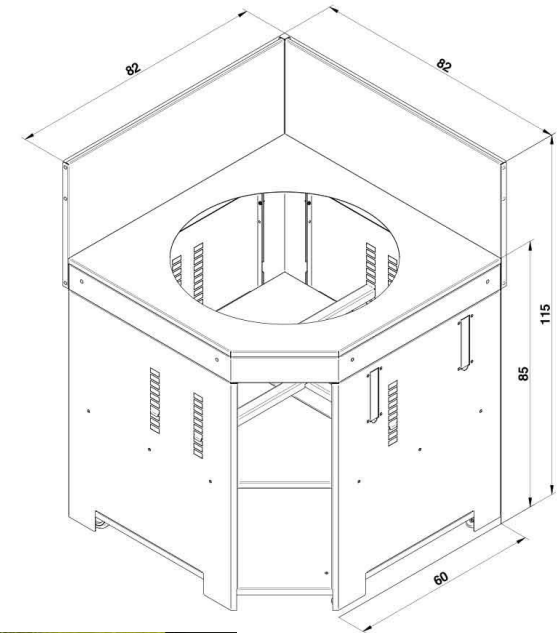

1 - Plateau d'angle
avec encastrement pour Kamado
2 - 2 crédences
3 - 1 étagère

4 - 2 poignées escamotables
5 - 2 roues fixes
6 - 2 pieds réglables

MODULO d'angle 80 pour Kamado M et L gris cargo

DESCRIPTION PRODUIT

- Module d'angle cuisine extérieure avec encastrement pour Kamado
- Structure acier galvanisé
- 2 crédences noires
- 1 étagère noire
- 2 roues fixes côté gauche
- 2 pieds réglables côté droit
- 2 poignées escamotables côté droit
- Coloris gris cargo et noir

PRATIQUE

Réglage de la hauteur
du Kamado

DURABLE &
RÉSISTANT

Acier galvanisé

MODULO d'angle 80 pour Kamado M et L gris cargo

Code article	PMOD7009
Gencode	3224780044277
Nom article	MODULO D'angle pour Kamado M et L Gris Cargo
Description	Module d'angle avec système fixation Kamado toute marque taille M et L. A monter
+ Produit	Module d'angle avec encastrement pour Kamado Acier galvanisé thermolaqué 2 crédences noires 1 étagère 2 roues fixes côté gauche 2 pieds réglables côté droit 2 poignées escamotables Compatibilité : Kamado M et L toute marque
Utilisation	Interieur / Exterieur
Dim. Produit (H x L x P)	115 x 82 x 82 cm / 45,28" x 32,28" x 32,28"
Dim. emballage (H x L x P)	30 x 84 x 84 cm / 11,81" x 33,07" x 33,07"
Poids net	43 kg / 94,82 lbs
Poids Emballé	46 kg / 101,43 lbs
PCB	1
Nb colis/article	2
Nb pcs/pal	13
Composition pack	MOA7000,MOA700970,
Châssis	
Protection	
Coloris	
Détails	
Origine	Origine France Garantie
Ecotaxe DEEE HT	
Taxe Ecomobilier HT	0,14
Taux TVA	20%
Code douanier	94032080
Notice	85613.pdf

CORNER MODULO 80 for Kamado M or L cargo grey

REF: PMOD7009
EAN: 3224780044277

Dim : H85 x L80 x P80 cm
Credenza : 30 cm

1 - Corner tray for Kamado built-in
2 - 2 credenzas
3 - 1 shelf

5 - 2 fixed wheels
6 - 2 adjustable feet
7 - 2 retractable handles