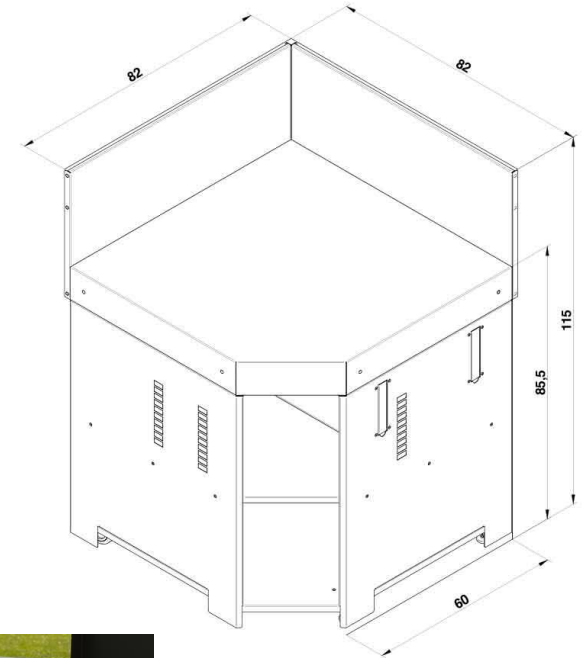

CORNER MODULO 80 for Kamado M or L cargo grey