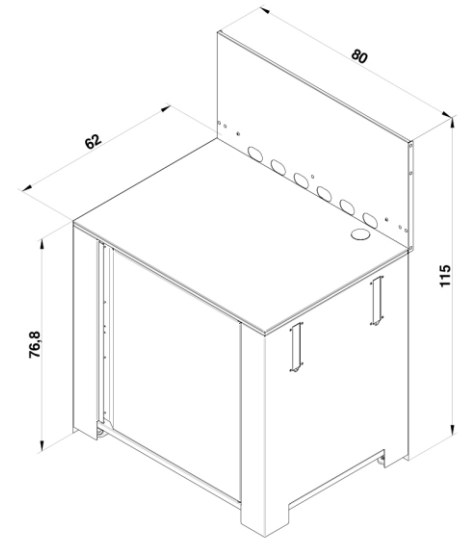

REF: PMOD8502
EAN: 3224780042471

Dim : H85 x L80 P62 cm
Crédence : 38 cm

DESCRIPTION PRODUIT

- Module cuisine extérieure pour plancha à poser
- Structure inox qualité marine et acier galvanisé
- 1 porte noire avec découpe pour tuyau gaz
- 1 crédence noire
- 2 roues fixes – 2 pieds réglables
- 2 poignées escamotables
- Rangement bouteille gaz
- Coloris noir et inox

LES + PRODUIT

INSTALLATION
FACILE

Réglage pieds
**Liaison des modules
par les crédences**

FONCTIONNEL

Rangement
bouteille gaz

MODULO Plancha noir & inox

Code article	PMOD8502
Gencode	3224780042471
Nom article	MODULO PLANCHA Noir et inox
Description	Module pour plancha Inox - Plateau galva noir - Porte noire - Crédence - A monter
Utilisation	Intérieur / Extérieur
Dim. Produit (H x L x P)	115 x 80 x 62 cm / 45,28" x 31,5" x 24,41"
Dim. emballage (H x L x P)	30 x 84 x 64 cm / 11,81" x 33,07" x 25,2"
Poids net	37 kg / 81,59 lbs
Poids Emballé	40 kg / 88,2 lbs
PCB	1
Nb colis/article	2
Nb pces/pal	14
Châssis	Inox au titane et acier galvanisé
Protection	Recuit brillant et peinture polyester
Coloris	Inox Poli et noir
Détails	Crédence et porte noires, 2 roues fixes et 2 pieds réglables, 2 poignées escamotables
Origine	Origine France Garantie
Taxe Ecomobilier HT	0,11
Taux TVA	20%
Code douanier	94032080
Notice	85574.pdf

REF: PMOD8502
EAN: 3224780042471

Dim : H85 x L80 P62 cm
Credenza : 38 cm

PRODUCT DESCRIPTION

- Outdoor kitchen module for griddle
- Marine-grade stainless steel and galvanised steel structure
- 1 black door
- 1 black credenza
- 1 shelf
- 2 adjustable feet - 2 fixed wheels
- 2 retractable handles
- Botte gas rack
- Black and stainless color