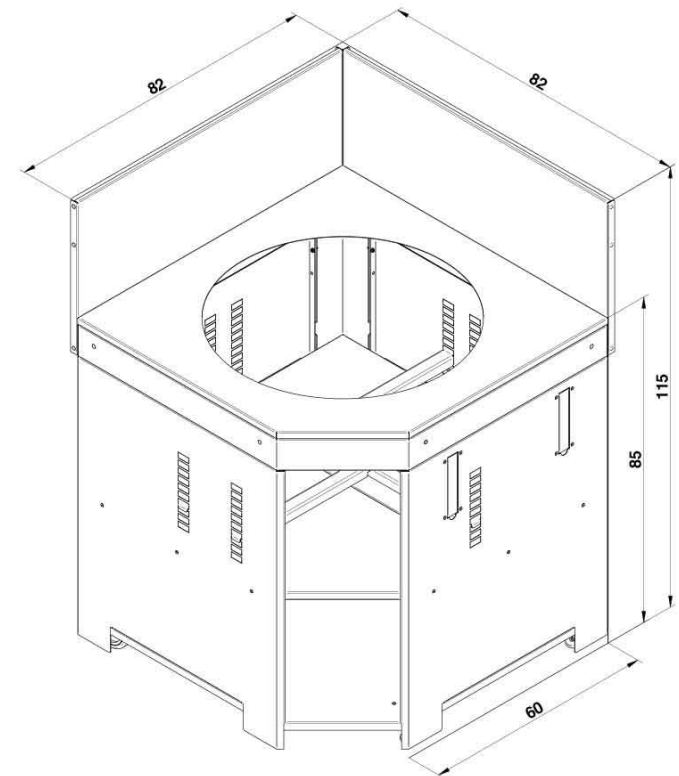

## MODULO d'angle 80 pour Kamado M et L noir & inox

REF: PMOD8509  
EAN: 3224780044291

Dim : H85 x L80 x P80 cm  
Crédence : 30 cm

- 1 - Plateau d'angle avec encastrement pour Kamado
- 2 - 2 crédences
- 3 - 1 étagère

### DESCRIPTION PRODUIT

- Module d'angle cuisine extérieure avec encastrement pour Kamado
- Structure inox qualité marine et acier galvanisé
- 2 crédences noires
- 1 étagère noire
- 2 roues fixes côté gauche
- 2 pieds réglables côté droit
- 2 poignées escamotables côté droit
- Coloris noir et inox

### LES + PRODUIT

PRATIQUE

Réglage de la hauteur du Kamado

DURABLE & RÉSISTANT

Inox qualité marine & acier galvanisé

Code article	PMOD8509
Gencode	3224780044291
Nom article	Modulo Angle Kamado M & L Noir et inox
Description	Module d'angle avec système fixation Kamado toute marque taille M et L. A monter
+ Produit	Module d'angle avec encastrement pour Kamado Acier galvanisé thermolaqué et inox qualité marine 2 crédences noires 1 étagère 2 roues fixes côté gauche 2 pieds réglables côté droit 2 poignées escamotables Compatibilité : Kamado M et L toute marque
Utilisation	Interieur / Extérieur
Dim. Produit (H x L x P)	115 x 82 x 82 cm / 45,28" x 32,28" x 32,28"
Dim. emballage (H x L x P)	30 x 84 x 84 cm / 11,81" x 33,07" x 33,07"
Poids net	43 kg / 94,82 lbs
Poids Emballé	46 kg / 101,43 lbs
PCB	1
Nb colis/article	2
Nb pcs/pal	13
Composition pack	MOA8500,MOA850985,
Châssis	
Protection	
Coloris	
Détails	
Origine	Origine France Garantie
Ecotaxe DEEE HT	
Taxe Ecomobilier HT	0,14
Taux TVA	20%
Code douanier	94032080
Notice	85613.pdf

## CORNER MODULO 80 for Kamado M or L black & stainless steel

REF: PMOD8509  
EAN: 3224780044291

Dim : H85 x L80 x P80 cm  
Credenza : 30 cm

- 1 - Corner tray for Kamado built-in
- 2 - 2 credenzas
- 3 - 1 shelf
- 4 - 2 retractable handles
- 5 - 2 fixed wheels
- 6 - 2 adjustable feet