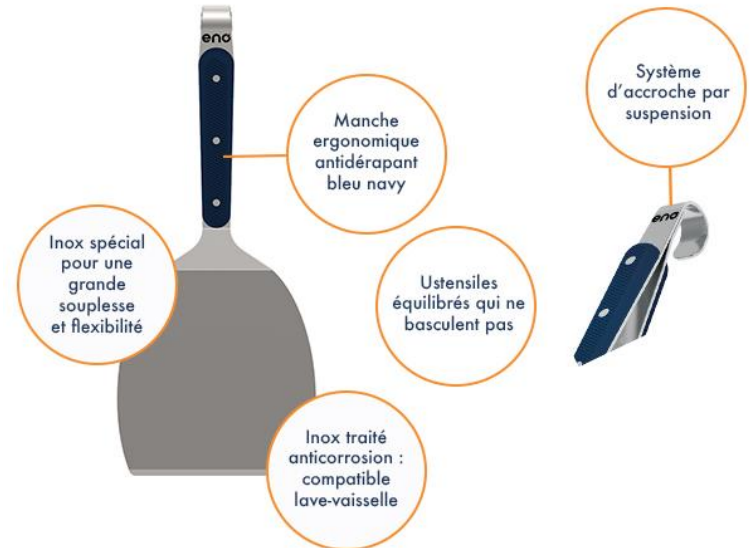

Spatule à crêpes

Pour retourner facilement les crêpes

Pelle à moules

Pour retourner les coquillages  
Pratique pour le service

### DESCRIPTION PRODUITS

- Inox traité anticorrosion
- Compatible lave-vaisselle
- Manche en plastique antidérapant avec rivets inox
- Coloris bleu navy